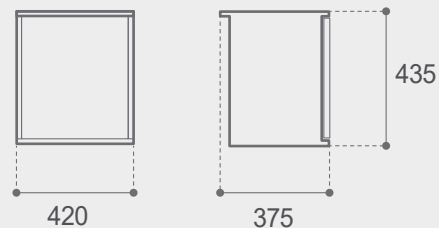

### C250 SV

|  |                |       |
|--|----------------|-------|
| <b>Total volume</b><br>Capacità totale | lt.            | 25    |
| <b>Net weight</b><br>Peso netto        | kg.            | 13    |
| <b>Power supply</b><br>Alimentazione   | 230Vac 50/60Hz |       |
| <b>Consumption</b><br>Consumo          | kW/24h         | 0,842 |